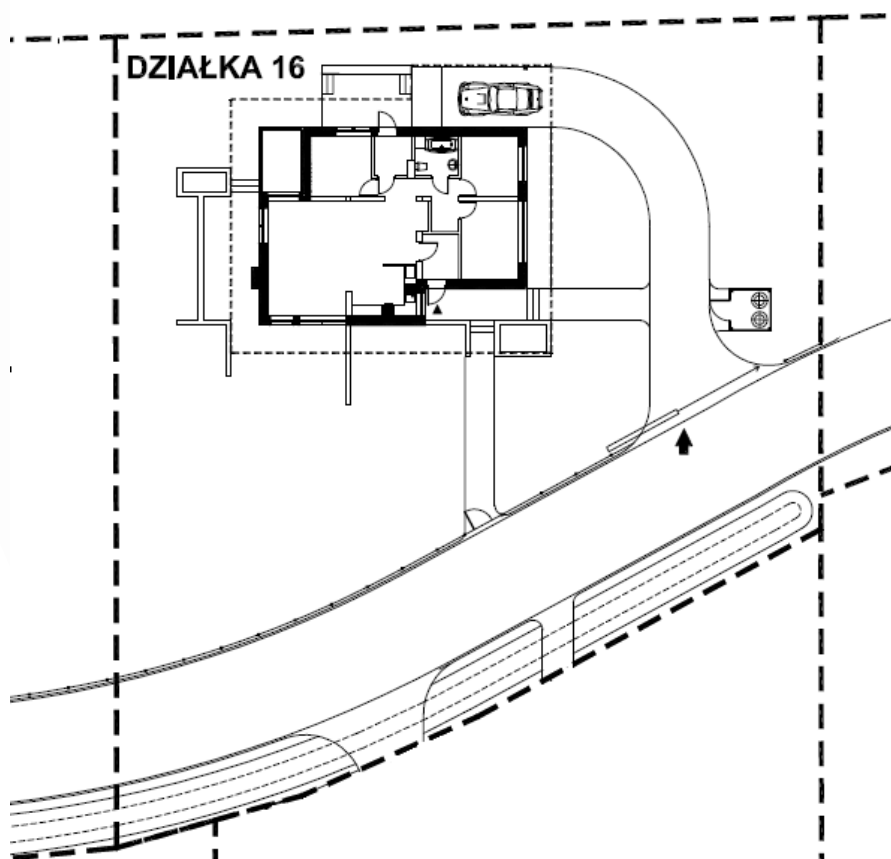

Osiedle Gębarzów

Gębarzów, gm. Skaryszew

LARA

ROSA
INVEST

!mieszka się lepiej!

Nr	Pomieszczenie	Powierzchnia
1	Wiatrołap	3,7 m ²
2	Komunikacja	12,0 m ²
3	Pokój	11,5 m ²
4	Pokój	8,9 m ²
5	Łazienka	4,9 m ²
6	Kotłownia	3,2 m ²
7	Pokój	10,2 m ²
8	Kuchnia	8,4 m ²
9	Pokój dzienny / jadalnia	28,7 m ²
10	Oranżeria	5,0 m ²
	Razem	96,5 m ²

Powierzchnia domu: 96,50 m²

Powierzchnia działki: 896 m²

I mieszka się lepiej!

! mieszka się lepiej!