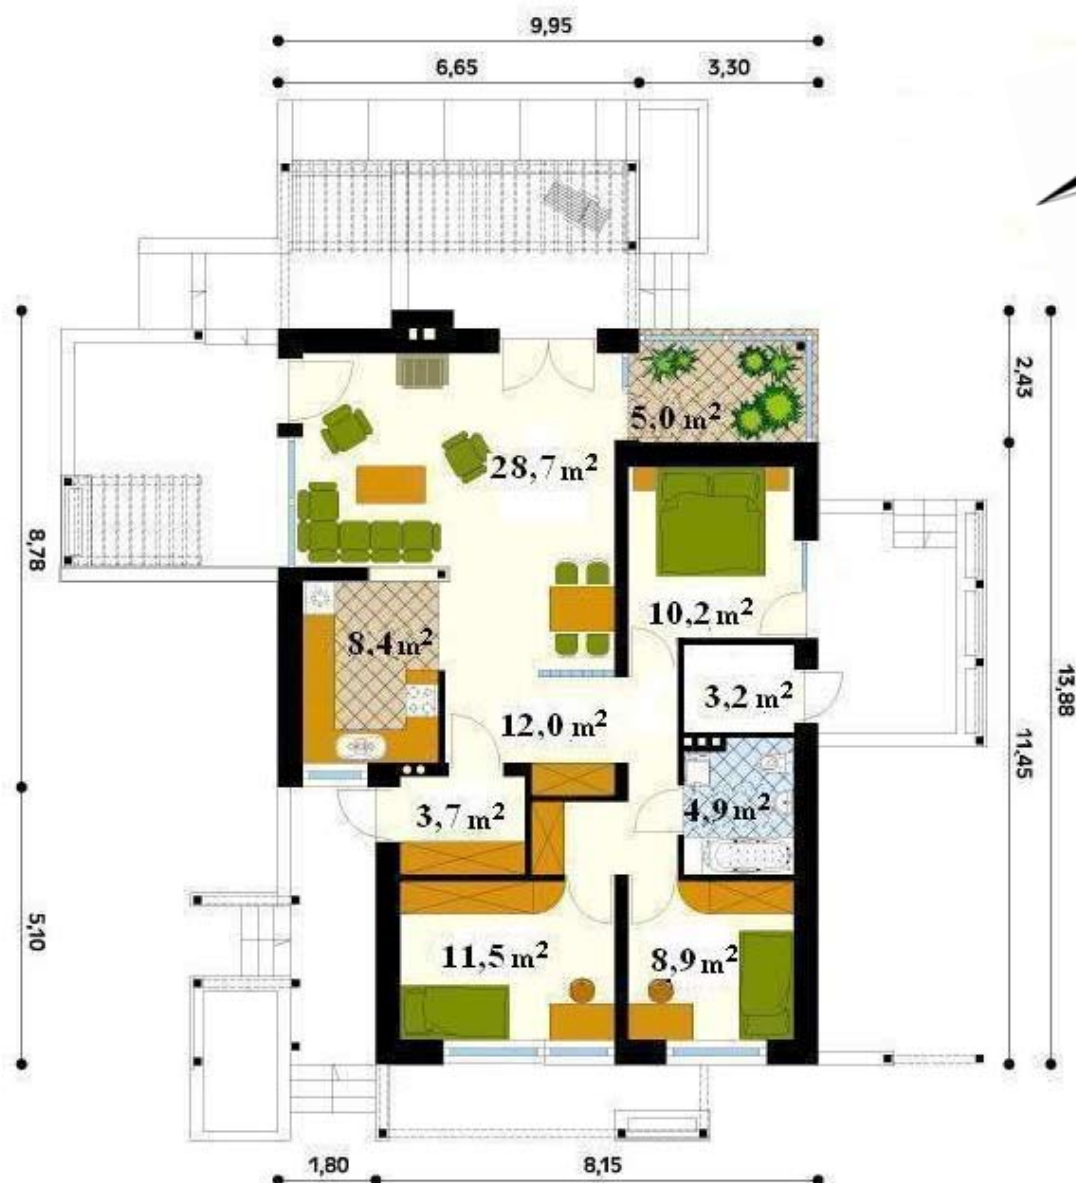

Osiedle Gębarzów

Gębarzów, gm. Skaryszew

LARA

ROSA
INVEST

!mieszka się lepiej!

Nr	Pomieszczenie	Powierzchnia
1	Wiatrołap	3,7 m ²
2	Komunikacja	12,0 m ²
3	Pokój	11,5 m ²
4	Pokój	8,9 m ²
5	Łazienka	4,9 m ²
6	Kotłownia	3,2 m ²
7	Pokój	10,2 m ²
8	Kuchnia	8,4 m ²
9	Pokój dzienny / jadalnia	28,7 m ²
10	Oranżeria	5,0 m ²
	Razem	96,5 m ²

Powierzchnia domu: 96,50 m²

Powierzchnia działki: 896 m²

I mieszka się lepiej!

! mieszka się lepiej!