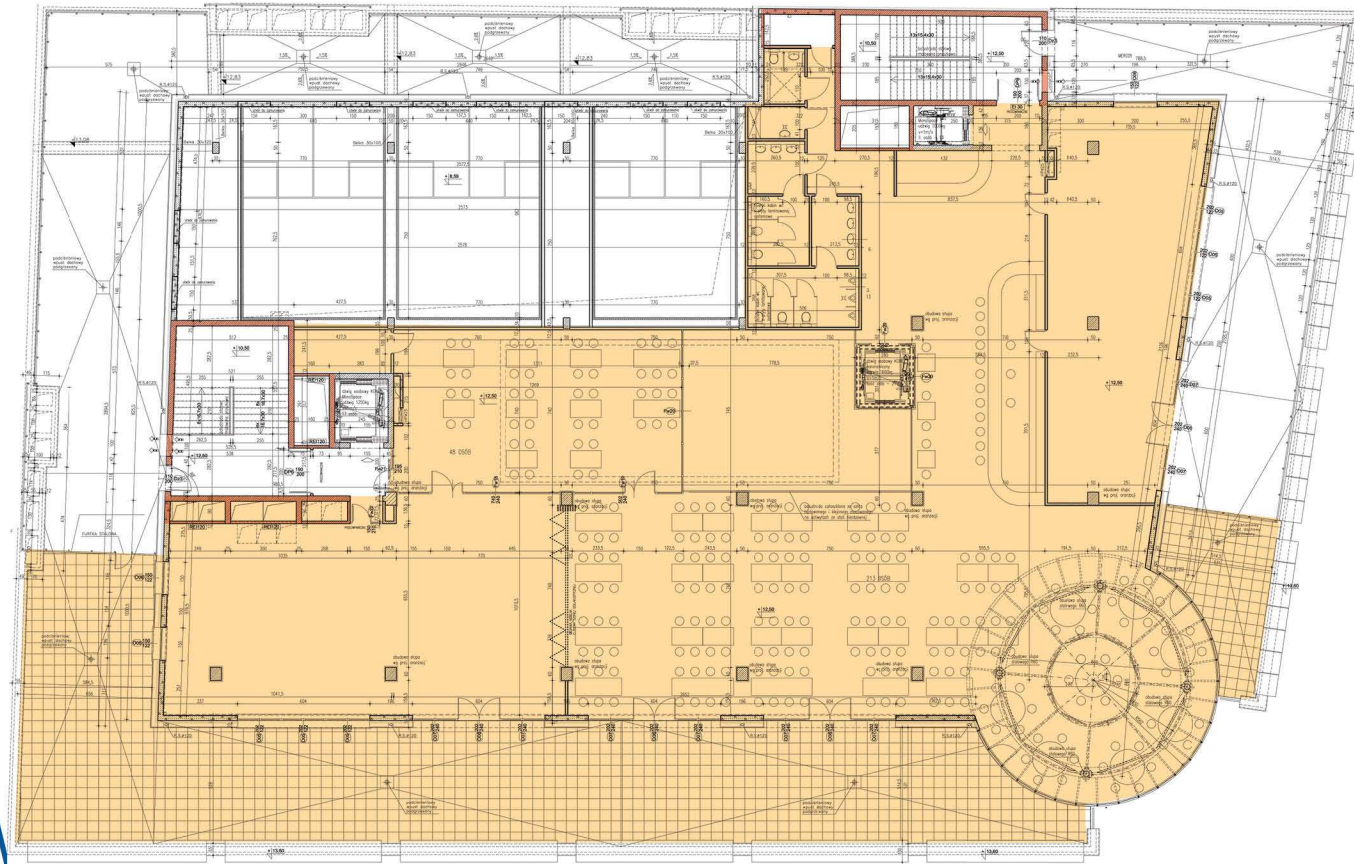

# Pawilony Rosa

ul. Witolda 7, Radom

**Powierzchnia: 1224,02 m<sup>2</sup>**  
**Lokal: 909,43 m<sup>2</sup>**  
**Tarasy: 314,59 m<sup>2</sup>**  
**Poddasze**

Investor: Pawilony Rosa Sp. z o. o., ul. Ptasia 14, 26-600 Radom, tel. 691 199 060, 48 384 69 09

Przedstawione na projekcie wymiary mogą nieznacznie różnić się od rzeczywistych.