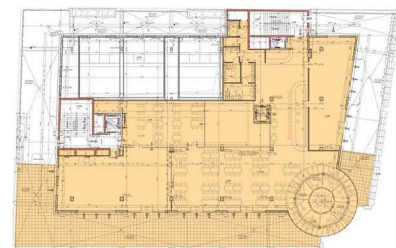

# Pawilony Rosa

ul. Witolda 7, Radom

**Powierzchnia: 1224,02 m<sup>2</sup>**  
**Lokal: 909,43 m<sup>2</sup>**  
**Tarasy: 314,59 m<sup>2</sup>**  
**Poddasze**

Investor: Pawilony Rosa Sp. z o. o., ul. Ptasia 14, 26-600 Radom, tel. 691 199 060, 48 384 69 09

Przedstawione na projekcie wymiary mogą nieznacznie różnić się od rzeczywistych.